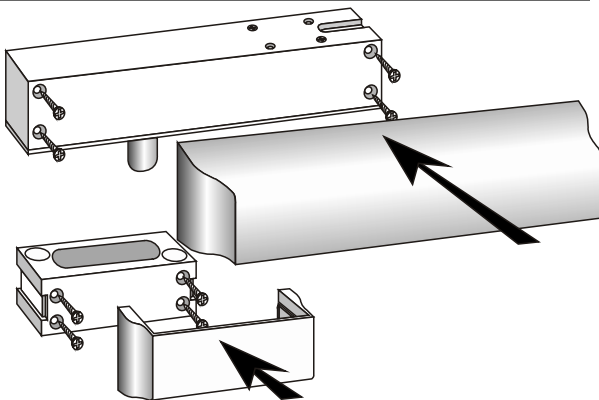

제품 개요

Dead Bolt 전기정이란 전원의 공급, 차단으로 출입문의 잠김 및 열림 상태를 통제하는 전자 잠금장치(Electric Lock)이다.

DB-280C/285C는 면부착 노출식으로 타공작업 없이 간편히 설치되며 InSwing 방향으로 개폐되는 방화문, 유리문, 목재문 등에 주로 쓰이며, 180도 IN, OUT 스윙하는 유리문에도 사용이 가능하다.

정전시 열림형 DB-280C(Fail Safe Type)과 정전시 닫힘형 DB-285(Fail Secure Type) 2종류가 있다.

규격 Dimensions (Unit : mm)

사양 Specification

항 목	Spec.	비 고
정격 사용전압 및 전류	12 DCV / 480 mA	
문상태 감지 스위치 (Door Contact)	COM, NO 접점	
문상태 감지범위	10mm 범위 내	
잠금상태 감시 스위치 (Locking Monitoring S/W)	COM, NO, 접점	OPTION

결선 방법

전원입력 (12VDC)	Black(흑색)	(-)
	Red(적색)	(+)
문상태 감지	Gray(회색)	NO.
	Gray(회색)	COM.
잠금상태 감지	Green(녹색)	NO.
	Green(녹색)	COM.

설치안내 Installation Instruction

하부에만 H바가 있는 유리문

InSwing 방화문, 목재문 등

기능 및 특징

타공작업이 필요 없는 간편한 설치

문상태 모니터링

문감지 스위치(자석 스위치)접점을 이용하여 문의 열림 상태와 닫힘 상태를 모니터링 할 수 있다. (COM, NO, 접점)

잠금상태 모니터링(Option 사항)

Dead Bolt 의 볼트가 잠겨 있는지 열려 있는지 모니터링할 수 있다. (COM, NO, NC, 접점)

외부 보호 커버

관련제품 Accessory

SL-106	잠금장치 타임제어기
노출형 통전금구	SLDC-40, SLDC-30
매립형 통전금구	SLPT-6C
Power Supply	SL-312PS