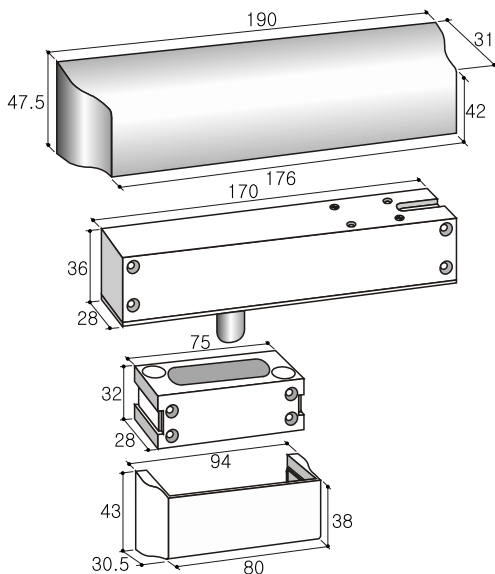

제품 개요

Dead Bolt 전기정이란 전원의 공급, 차단으로 출입문의 잠김 및 열림 상태를 통제하는 전자 잠금장치(Electric Lock)이다.

DB-280C/285C는 면부착 노출식으로 타공작업 없이 간편히 설치되며 InSwing 방향으로 개폐되는 방화문, 유리문, 목재문 등에 주로 쓰이며, 180도 IN, OUT 스윙하는 유리문에도 사용이 가능하다.

정전시 열림형 DB-280C(Fail Safe Type)과 정전시 닫힘형 DB-285(Fail Secure Type) 2종류가 있다.

규격 Dimensions (Unit : mm)

사양 Specification

항 목	Spec.	비 고
정격 사용전압 및 전류	12 DCV / 480 mA	
문상태 감지 스위치 (Door Contact)	COM, NO 접점	
문상태 감지범위	10mm 범위 내	
잠금상태 감시 스위치 (Locking Monitoring S/W)	COM, NO, 접점	OPTION

결선 방법

문감지 스위치(자석 스위치)접점을 이용하여 문의 열림 상태와 닫힘 상태를 모니터링 할 수 있다. (COM, NO, 접점)

잠금상태 모니터링(Option 사항)

Dead Bolt 의 볼트가 잠겨 있는지 열려 있는지 모니터링할 수 있다. (COM, NO, NC, 접점)

외부 보호 커버

관련제품 Accessory

SL-106	잠금장치 타임제어기
노출형 통전금구	SLDC-40, SLDC-30
매립형 통전금구	SLPT-6C
Power Supply	SL-312PS