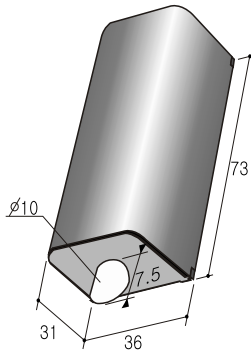

### 제품 개요

LB-95는 전원의 공급, 차단으로 잠김 및 열림 상태를 통제하는 캐비닛용 전자 잠금장치(Electric Lock)이다.

LB-95는 락커룸, 우편물 보관함, 개인 사물함 등 보안이 필요한 소규모함에 사용된다.

정전시 닫힘형(Fail Secure Type) 제품으로 공급되는 전원이 차단되면 잠김상태가 된다

### 규격 Dimensions (Unit : mm)