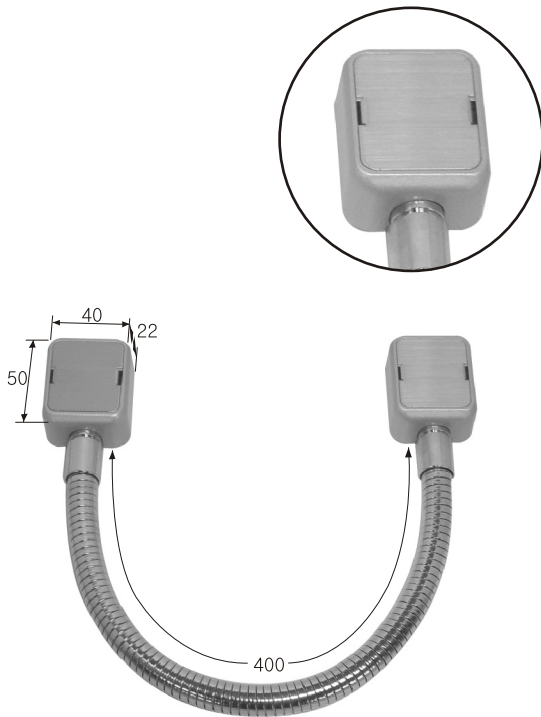

### SLDC-400

#### 용도

문과 문틀 사이에 설치되어 노출된 전선을 안전하게 정리

#### 사양 Specification (Unit : mm)

항 목	Spec.	비 고
재 질	캡 : SUS, 캐스팅	
	줄 : Stainless ST	
CAP 외관	사각형	
내 경	Ø 11	

#### 사양 Specification

항 목	Spec.	비 고
재 질	캡 : SUS, 캐스팅	
	줄 : Stainless ST	
CAP 외관	원형	
내 경	Ø 11	