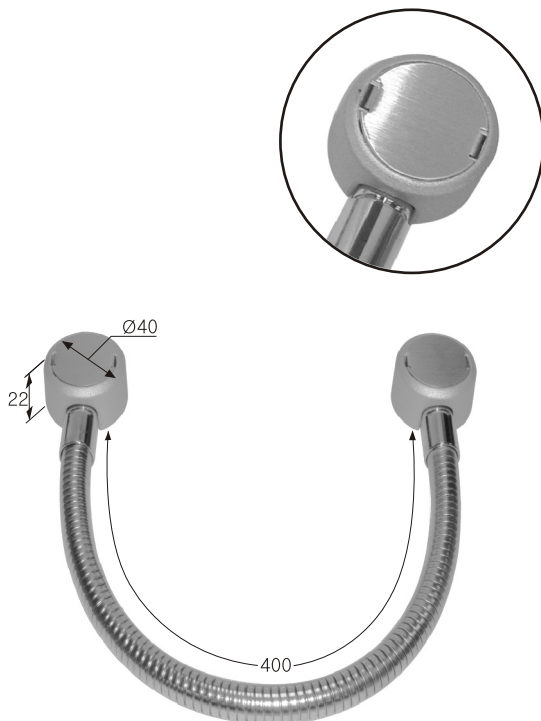

SLDC-500

용도

문과 문틀 사이에 설치되어 노출된 전선을 안전하게 정리

사양 Specification

항 목	Spec.	비 고
재 질	캡 : SUS, 캐스팅	
	줄 : Stainless ST	
CAP 외관	원형	
내 경	Ø 11