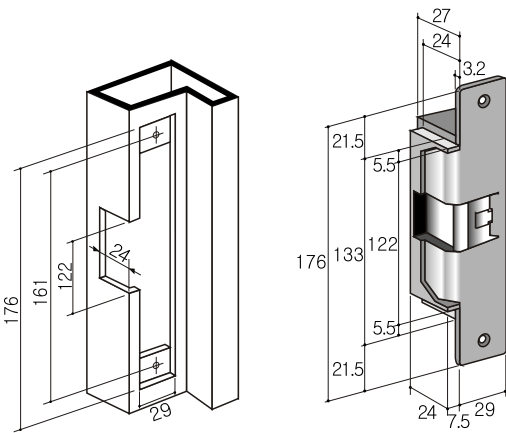

### 제품 개요

STRIKE 전기정지란 전원의 공급, 차단으로 출입문의 잠김 및 열림 상태를 통제하는 전자 잠금 장치(Electric Lock)이다.

SST-2100은 한 방향으로 개폐되는 방화문, 유리문, 목재문 등의 출입문에 주로 쓰인다.

Mortise Lock, Tubular Latch, Cylindrical Latch 등 과 조를 이루어 사용될 수 있다.

### 사양 Specification

| 항 목    | Spec.                | 비 고         |
|--------|----------------------|-------------|
| 사용전원   | DC 12V (정격 최대 550mA) |             |
| (최대전류) | DC 24V (정격 최대 275mA) |             |
| 외부마감   | Stainless Still 마감   |             |
| 제 조 사  | (주) 수퍼락              | 자사 모델       |
| 접점출력   | 문상태 접점 출력            | NO          |
|        | 잠금상태 접점 출력           | NO, COM, NC |

### 규격 및 타공도